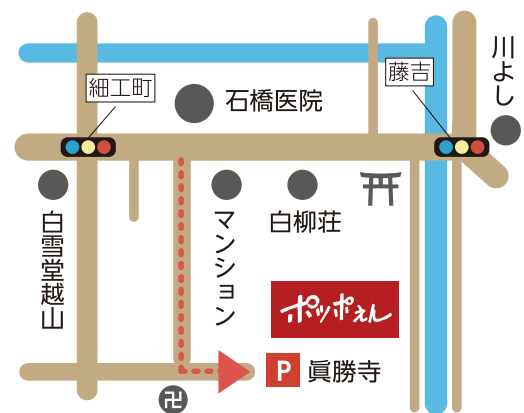

ポッポ幼稚園は 未就園児をお持ちの共働きの
お父さん、お母さんへお知らせです!!
0歳児から預けることができます
歳の誕生日を迎える1か月前から (先ずは園へ直接ご相談ください)

柳川市で初めての幼稚園型認定こども園
幼稚園 + 保育所的な機能 = **ポッポ幼稚園** (幼稚園型)
※今の幼稚園に小規模な保育機能が加わった園のこと
市内唯一の学校教育法に基づく認可幼稚園

入園説明会

幼稚園型認定こども園の
入園説明会を9月と10月に2回行います

① **9/23** (土・祝) ② **10/17** (火)

- 時間: (受付) 13:30~
(説明) 14:00~15:00
- 場所: 真勝寺会館 (ポッポ幼稚園隣接)
- 対象: 令和6年度入園希望者
 - ・0歳 (生後11ヶ月) ・1歳
 - ・2歳 ・3歳 ・4歳 ・5歳

学校法人 真勝寺学園
ポッポ幼稚園

TEL **0944-73-2239**
〒832-0032 福岡県柳川市新町5-10

ポッポ幼稚園

■有明海沿岸道路 徳益IC、三橋ICより車で約6分